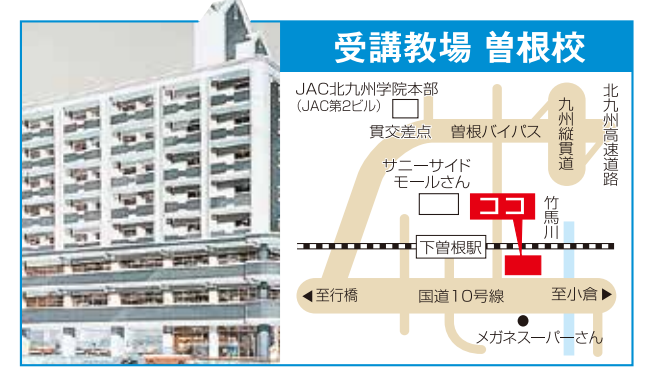

令和3年度 合格実績 **小倉高専 48名**  
 京都 その他多数合格

お問い合わせ  
お申し込み

JAC学院 曾根本校(午前11時から午後11時まで)  
**093-473-1490(代)**  
 JAC学院 北九州本部(午前11時から午後6時まで)  
**093-471-4551(大代)**  
 春期講座の詳細については、お気軽に最寄りの教場、北九州本部にお問い合わせください。

JAC学院HP  
AccessQRcode  
webでのお申込み  
が手軽です。

送迎用大型スクールバス(無料)  
 ① 朽網・曾根方面 ② 横代・湯川方面  
 ③ 門司・恒見方面

保護者様も安心の  
登下校通知メール送信サービス実施  
 ご希望される方を対象に。保護者様の携帯電話・スマートフォンに  
 お子様の登校・下校メールを送信いたします。

成績が伸びる塾  
 抜群の合格実績  
 著しい成績向上  
 本音の教育・専任の講師陣  
 厳格な校風

北九州の未来を担う子どもたちを育てる